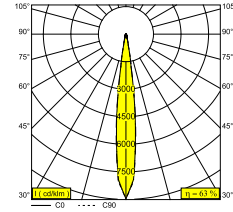

[Voir sur le site Web](#)

Informations générales

EMPLACEMENT	exterieur
INSTALLATION	Sol Applique, Mur Applique
INDICE DE PROTECTION	IP65
PROTECTION CONTRE L'IMPACT MÉCANIQUE	IK08
POIDS (KG)	2.4
ORIENTATION	0° à 120° inclinable, 360° rotatif
INFORMATIONS	9 x LENS SP-14° INCL.LED POWER SUPPLY 900mA-DC INCL.HONEYCOMB

Informations électriques

ÉLECTRIQUE	220-240V / 50-60Hz
CLASSE	I
ALIMENTATION	YES
TYPE DIM	non dimmable
CLASSE D'ÉNERGIE	E
CERTIFICATS	CB, ENEC, EPD, RCM

Info Source lumineuse

LIGHTSOURCE NAME	LED
SOURCE DE LUMIÈRE	LED cluster 23,4W / CRI>90 (R9: 60) / 3000K / 2654lm
VALEURS TM-30	Rf: 92 / Rg: 99
SDCM	SDCM3
GROUPE DE RISQUE	RG2
LM80	L80 > 150000
BEAMANGLE	14°
TECHNIQUES LED (SOURCE LUMINEUSE)	2654lm // 23,4W // 113lm/W
TECHNIQUES LED (LUMINAIRE)	1672lm // 26,9W // 62lm/W

Références optionnelles

FRAX ANTI VANDAL SCREWS

Accessoires

FRAX M KAP

Pour des instructions d'installation détaillées, veuillez consulter le manuel : [26011_XX20_HAND.pdf](#)