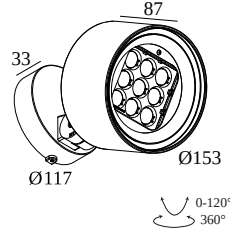

[Voir sur le site Web](#)

Informations générales

EMPLACEMENT	exterieur
INSTALLATION	Sol Applique, Mur Applique
INDICE DE PROTECTION	IP65
PROTECTION CONTRE L'IMPACT MÉCANIQUE	IK08
POIDS (KG)	2.4
ORIENTATION	0° à 120° inclinable, 360° rotatif
INFORMATIONS	9 x LENS SP-14° INCL.LED POWER SUPPLY 900mA-DC INCL.HONEYCOMB

Informations électriques

ÉLECTRIQUE	220-240V / 50-60Hz
CLASSE	I
ALIMENTATION	YES
TYPE DIM	non dimmable
CLASSE D'ÉNERGIE	E
CERTIFICATS	CB, ENEC, EPD, RCM

Info Source lumineuse

LIGHTSOURCE NAME	LED
SOURCE DE LUMIÈRE	LED cluster 23,4W / CRI>90 (R9: 60) / 3000K / 2654lm
VALEURS TM-30	Rf: 92 / Rg: 99
SDCM	SDCM3
GROUPE DE RISQUE	RG2
LM80	L80 > 150000
BEAMANGLE	14°
TECHNIQUES LED (SOURCE LUMINEUSE)	2654lm // 23,4W // 113lm/W
TECHNIQUES LED (LUMINAIRE)	1672lm // 26,9W // 62lm/W

Références optionnelles

FRAX ANTI VANDAL SCREWS

Accessoires

FRAX M KAP

Pour des instructions d'installation détaillées, veuillez consulter le manuel : [26011_XX20_HAND.pdf](#)