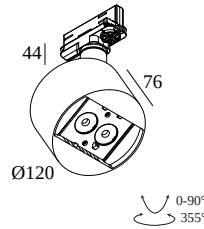

FRAGMA S SUPERSPOT 9308 ADM

23614 9310 B

BESCHIKBAAR IN
ZWART 23614 9310 B
WIT 23614 9310 W

 [Bekijk op website](#)

Algemene info

LOCATIE	binnen
INSTALLATIE	Rail systemen Rail montage
STOF EN WATERDICHTHEID	IP20
GEWICHT (KG)	0.9
RICHTBAARHEID	0° tot 90° zwenkbaar, 355° roteerbaar
INFO	2 x LENS SP-8° INCL.LED POWER SUPPLY 900mA-DC 3F MULTI ADAPTER

Elektrische info

INGANGSSPANNING	110-240V / 50-60Hz
KLASSE	I
VOEDING	YES
DIM TYPE	niet dimbaar
ENERGIE KLASSE	E
CERTIFICATEN	CB, ENEC, RCM

Info lichtbron

LIGHTSOURCE NAME	LED
LICHTBRON	LED cluster 5,2W / CRI>90 (R9: 60) / 3000K / 590lm
TM-30-15 WAARDEN	Rf: 92 / Rg: 99
SDCM	SDCM3
RISK-GROEP	RG2
LM80	L80 > 150000
BEAMANGLE	8°
LED TECHNIEK (LICHTBRON)	590lm // 5,2W // 113lm/W
LED TECHNIEK (TOESTEL)	505lm // 6W // 84lm/W