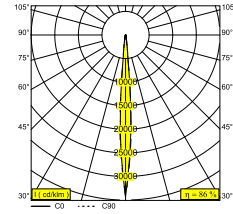

FRAGMA S SUPERSPOT 9308 ADM

23614 9310 B

BESCHIKBAAR IN
ZWART 23614 9310 B
WIT 23614 9310 W

 [Bekijk op website](#)

Algemene info

LOCATIE	binnen
INSTALLATIE	Rail systemen Rail montage
STOF EN WATERDICHTHEID	IP20
GEWICHT (KG)	0.9
RICHTBAARHEID	0° tot 90° zwenkbaar, 355° roteerbaar
INFO	2 x LENS SP-8° INCL.LED POWER SUPPLY 900mA-DC 3F MULTI ADAPTER

Elektrische info

INGANGSSPANNING	110-240V / 50-60Hz
KLASSE	I
VOEDING	YES
DIM TYPE	niet dimbaar
ENERGIE KLASSE	E
CERTIFICATEN	CB, ENEC, RCM

Info lichtbron

LIGHTSOURCE NAME	LED
LICHTBRON	LED cluster 5,2W / CRI>90 (R9: 60) / 3000K / 590lm
TM-30-15 WAARDEN	Rf: 92 / Rg: 99
SDCM	SDCM3
RISK-GROEP	RG2
LM80	L80 > 150000
BEAMANGLE	8°
LED TECHNIEK (LICHTBRON)	590lm // 5,2W // 113lm/W
LED TECHNIEK (TOESTEL)	505lm // 6W // 84lm/W