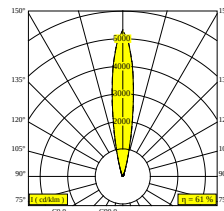

## LOGIC LINEAR ON 440 HONEYCOMB 93015 DIM5

30828 9315 A

DOSTĘPNE W

**ALU SZARY** 30828 9315 A

**CZARNY** 30828 9315 B

**FLEMISH BRONZE NA ZEWNĄTRZ** 30828 9315 FBRX

**ANTRACYT** 30828 9315 N

**BIAŁY** 30828 9315 W