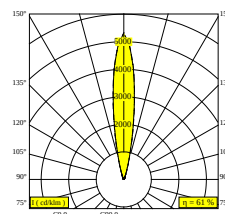

LOGIC LINEAR ON 440 HONEYCOMB 93015 DIM5

30828 9315 A

ERHÄLTlich IN
ALU GRAU 30828 9315 A
SCHWARZ 30828 9315 B
FLEMISH BRONZE FÜR DRAUSSEN 30828 9315 FBRX
ANTHRAZIT 30828 9315 N
WEISS 30828 9315 W

 [Auf der Website anzeigen](#)