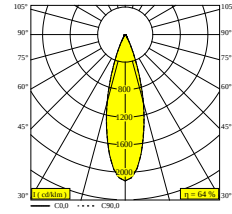

## SOLI - 52 SOFT 93030 Q-DIM

27186 904Q GC

ВАРИАНТЫ ЦВЕТА КОРПУСА

**ЧЕРНЫЙ** 27186 904Q B

**ЗОЛОТО ЦВЕТНОЕ** 27186 904Q GC

**БЕЛЫЙ** 27186 904Q W

[Веб страница продукта](#)