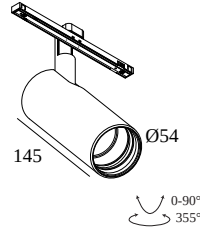

[Веб страница продукта](#)

Общая информация

ПРЕДНАЗНАЧЕН ДЛЯ УСТАНОВКИ	внутреннее
МОНТАЖ	Системы низкого напряжения Системный светильник
ЗАЩИТА ОТ ПЫЛИ И ВЛАГИ	IP20
ВЕС (КГ)	0.4
РЕГУЛИРУЕМОСТЬ	0° to 90° swiveling, 360° rotatable
ИНФОРМАЦИЯ	REFLECTOR FL-30° EXCL.LED POWER SUPPLY 48V-DC Optional REFLECTORS 20° & 45° available

Электрические характеристики

НОМИНАЛЬНОЕ НАПРЯЖЕНИЕ	48V-DC
ЭЛЕКТРИЧЕСКАЯ КЛАССИФИКАЦИЯ	III
УПРАВЛЕНИЕ	Qbus dim
КЛАСС ПОТРЕБЛЕНИЯ ЭНЕРГИИ	E
СЕРТИФИКАТЫ	CB, ENEC, LCA

Характеристики источника света

LIGHTSOURCE NAME	LED
ТИП ИСТОЧНИКА СВЕТА	LED array 10,2W / CRI>90 (R9: 50) / 3000K-1800K / 1038lm
SDCM	SDCM2
ГРУППА РИСКА	RG1
LM80	L90B10 > 50000
BEAMANGLE	30°
ХАРАКТЕРИСТИКИ ИСТОЧНИКА	1038lm // 10,2W // 109lm/W
ХАРАКТЕРИСТИКИ СВЕТИЛЬНИКА	662lm // 11,7W // 56lm/W

Обязательные комплектующие

SPY 52 TUBE
LED POWER SUPPLY 48V-DC

Аксессуары

HONEYCOMB 42
SPREAD LENS 42
LINEAR SPREAD LENS 42
SOFTENING LENS 42
GLASS SBL 42