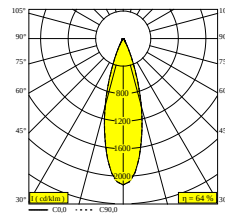

Zobacz na stronie internetowej

Ogólne informacje

LOKALIZACJA	wewnętrzne
MONTAŻ	Systemy niskiego napięcia Oprawa systemowa
STOPIEŃ OCHRONY	IP20
WAGA (KG)	0.4
MOŻLIWOŚĆ REGULACJI	0° to 90° obrotowe, 360° obrotowy
INFORMACJA	REFLECTOR FL-30° EXCL.LED POWER SUPPLY 48V-DC Optional REFLECTORS 20° & 45° available

Informacje elektryczne

ELEKTRYCZNY	48V-DC
KLASA	III
TYP ŚCIEMNIACZA	Qbus dim
KLASA ENERGETYCZNA	E
CERTYFIKATY	CB, ENEC, LCA

Informacje o źródle światła

LIGHTSOURCE NAME	LED
ŹRÓDŁO ŚWIATŁA	LED array 10,2W / CRI>90 (R9: 50) / 3000K-1800K / 1038lm
SDCM	SDCM2
GRUPA RYZYKA	RG1
LM80	L90B10 > 50000
BEAMANGLE	30°
TECHNOLOGIA LED (ŹRÓDŁO ŚWIATŁA)	1038lm // 10,2W // 109lm/W
TECHNOLOGIA LED (OPRAWA)	662lm // 11,7W // 56lm/W

Wymagania

SPY 52 TUBE

LED POWER SUPPLY 48V-DC

Akcesoria

HONEYCOMB 42

SPREAD LENS 42

LINEAR SPREAD LENS 42

SOFTENING LENS 42

GLASS SBL 42