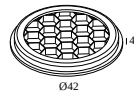

#### Urządzenia do regulacji światła

---

**19810 0010 B** HONEYCOMB 42 SINGLE USE B

**19810 0020** LINEAR SPREAD LENS 42

**19810 0030** SPREAD LENS 42

**19810 0040** SOFTENING LENS 42

**19810 0050** GLASS SBL 42