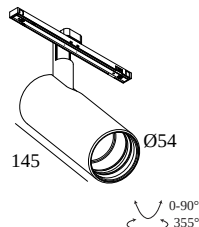

Zobacz na stronie internetowej

Ogólne informacje

LOKALIZACJA	wewnętrzne
MONTAŻ	Systemy niskiego napięcia Oprawa systemowa
STOPIEŃ OCHRONY	IP20
WAGA (KG)	0.4
MOŻLIWOŚĆ REGULACJI	0° to 90° obrotowe, 360° obrotowy
INFORMACJA	REFLECTOR FL-30° EXCL.LED POWER SUPPLY 48V-DC Optional REFLECTORS 20° & 45° available

Informacje elektryczne

ELEKTRYCZNY	48V-DC
KLASA	III
TYP ŚCIEMNIACZA	Qbus dim
KLASA ENERGETYCZNA	E
CERTYFIKATY	CB, ENEC, LCA

Informacje o źródle światła

LIGHTSOURCE NAME	LED
ŹRÓDŁO ŚWIATŁA	LED array 10,2W / CRI>90 (R9: 50) / 3000K-1800K / 1038lm
SDCM	SDCM2
GRUPA RYZYKA	RG1
LM80	L90B10 > 50000
BEAMANGLE	30°
TECHNOLOGIA LED (ŹRÓDŁO ŚWIATŁA)	1038lm // 10,2W // 109lm/W
TECHNOLOGIA LED (OPRAWA)	662lm // 11,7W // 56lm/W

Wymagania

SPY 52 TUBE

LED POWER SUPPLY 48V-DC

Akcesoria

HONEYCOMB 42

SPREAD LENS 42

LINEAR SPREAD LENS 42

SOFTENING LENS 42

GLASS SBL 42