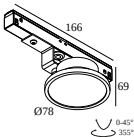

23138 9035 M20/M26H - HALOSCAN MP SOFT 93035 DIM5

SPLITLINE M20/SHIFTLINE M26H - HEDRA