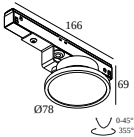

23138 9015 M20/M26H - HALOSCAN MP SOFT 93014 DIM5