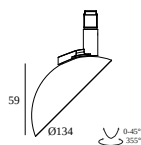

SPLITLINE M20/SHIFTLINE M26H - TWEETER

421 512 811 922 MDL M20/M26H - TWEETER 92733 MDL

421 512 811 923 MDL M20/M26H - TWEETER 92750 MDL

421 512 811 932 MDL M20/M26H - TWEETER 93033 MDL

DELTALIGHT

SPM20 ST - PROFILE

23397 0000 B

421 512 811 933 MDL M20/M26H - TWEETER 93050 MDL

SPLITLINE M20/SHIFTLINE M26H - TWEETER BL

421 522 811 920 MDL M20/M26H - TWEETER BL 927 MDL

421 522 811 930 MDL M20/M26H - TWEETER BL 930 MDL

SPLITLINE M20/SHIFTLINE M26H - VIZIR