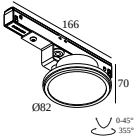

23144 9035 M20/M26H - HALOSCAN HP SOFT 93035 DIM5

SPLITLINE M20/SHIFTLINE M26H - HALOSCAN MP