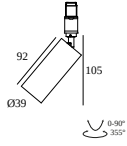

DELTALIGHT

SPM20 ST - PROFILE

23397 0000 B

SPLITLINE M20/SHIFTLINE M26H - MICROSPY

---

421 122 812 921 MDL M20/M26H - MICROSPY 392 92724 MDL