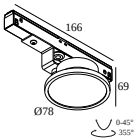

23138 9025 M20/M26H - HALOSCAN MP SOFT 93021 DIM5