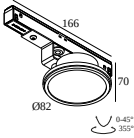

23144 9015 M20/M26H - HALOSCAN HP SOFT 93014 DIM5