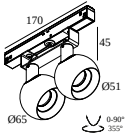

SPLITLINE M20/SHIFTLINE M26H - BOWIE

26719 9225 M20/M26H - BOWIE 2 92725 DIM5

26719 9235 M20/M26H - BOWIE 2 92737 DIM5

DELTALIGHT

SPM20 ST - PROFILE

23397 0000 B

26719 9325 M20/M26H - BOWIE 2 93025 DIM5

26719 9335 M20/M26H - BOWIE 2 93037 DIM5