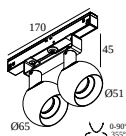

SPLITLINE M20/SHIFTLINE M26H - BOWIE

26719 9225 M20/M26H - BOWIE 2 92725 DIM5

26719 9235 M20/M26H - BOWIE 2 92737 DIM5

DELTALIGHT

SPM20 ST - PROFILE

23397 0000 B

26719 9325 M20/M26H - BOWIE 2 93025 DIM5

26719 9335 M20/M26H - BOWIE 2 93037 DIM5