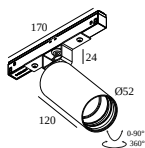

23399 9045 M20/M26H - SPY 52 SOFT 93030 DIM5

SPLITLINE M20/SHIFTLINE M26H - SPY 52 FOCUS