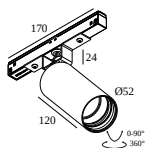

SPLITLINE M20/SHIFTLINE M26H - SPY 52

23399 9025 M20/M26H - SPY 52 SOFT 93020 DIM5