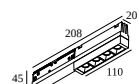

424 612 04 921 MDL M - DOT.COM M4 92714 MDL