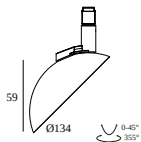

24636 9205 M20/M26H - SPY 66 WALLWASH 927 DIM5

24636 9305 M20/M26H - SPY 66 WALLWASH 930 DIM5

SPLITLINE M20/SHIFTLINE M26H - SPY FOCUS

23379 9205 M20/M26H - SPY FOCUS LP 927 DIM5

23379 9305 M20/M26H - SPY FOCUS LP 930 DIM5

SPLITLINE M20/SHIFTLINE M26H - TWEETER

421 512 811 922 MDL M20/M26H - TWEETER 92733 MDL

421 512 811 923 MDL M20/M26H - TWEETER 92750 MDL

421 512 811 932 MDL M20/M26H - TWEETER 93033 MDL

DELTALIGHT

SPM20 ST - PROFILE