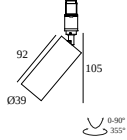

421 122 812 931 MDL M20/M26H - MICROSPY 392 93024 MDL

SPLITLINE M20/SHIFTLINE M26H - MIDISPY