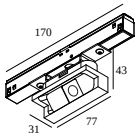

SPLITLINE M20 - ARTUUR WALLWASH

27732 9205 M20 - ARTUUR SL WALLWASH 927 DIM5