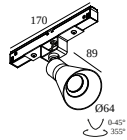

26219 9305 M20/M26H - ODRON 2 93028/41 DIM5

DELTALIGHT

SPM20 ST - PROFILE

23397 0000 B

SPLITLINE M20/SHIFTLINE M26H - PION

26618 9225 M20/M26H - PION 92725 DIM5

26618 9235 M20/M26H - PION 92737 DIM5

26618 9325 M20/M26H - PION 93025 DIM5