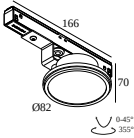

23144 9025 M20/M26H - HALOSCAN HP SOFT 93021 DIM5