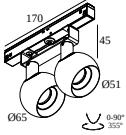

SPLITLINE M20/SHIFTLINE M26H - BOWIE

26719 9225 M20/M26H - BOWIE 2 92725 DIM5

26719 9235 M20/M26H - BOWIE 2 92737 DIM5

DELTALIGHT

SPM20 ST - PROFILE

23397 0000 B

26719 9325 M20/M26H - BOWIE 2 93025 DIM5

26719 9335 M20/M26H - BOWIE 2 93037 DIM5