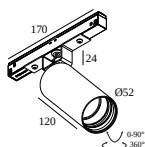

23399 9035 M20/M26H - SPY 52 SOFT 93045 DIM5