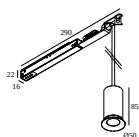

23397 0000 B

21032 0190 M - WIRELESS SENSOR HUB

Торцевые заглушки

23397 0310 SPM20 ST - END CAP SET

Углы

23397 0640 SPM20 ST - CORNER SET 90°

СОВМЕСТИМЫЕ СВЕТОВЫЕ МОДУЛИ

SPLITLINE M/SHIFTLINE M - CUPPA