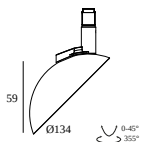

SPLITLINE M20/SHIFTLINE M26H - TWEETER

421 512 811 922 MDL M20/M26H - TWEETER 92733 MDL

421 512 811 923 MDL M20/M26H - TWEETER 92750 MDL

421 512 811 932 MDL M20/M26H - TWEETER 93033 MDL

DELTALIGHT

SPM20 ST - PROFILE