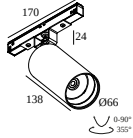

DELTALIGHT

SPM20 ST - PROFILE

23397 0000 B

SPLITLINE M20/SHIFTLINE M26H - SPY 66

24618 9235 M20/M26H - SPY 66 MP 92739 DIM5

24618 9335 M20/M26H - SPY 66 MP 93039 DIM5

SPLITLINE M20/SHIFTLINE M26H - SPY 66 WALLWASH