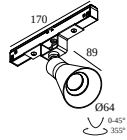

26219 9305 M20/M26H - ODRON 2 93028/41 DIM5

DELTALIGHT

SPM20 ST - PROFILE

23397 0000 B

SPLITLINE M20/SHIFTLINE M26H - PION

26618 9225 M20/M26H - PION 92725 DIM5

26618 9235 M20/M26H - PION 92737 DIM5

26618 9325 M20/M26H - PION 93025 DIM5