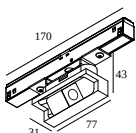

27732 9305 M20 - ARTUUR SL WALLWASH 930 DIM5

SPLITLINE M20 ST profile

23397 0030 SPM20 ST - PROFILE 3m