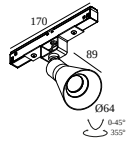

26219 9305 M20/M26H - ODRON 2 93028/41 DIM5

DELTALIGHT

SPM20 ST - PROFILE

23397 0000 B

SPLITLINE M20/SHIFTLINE M26H - PION

26618 9225 M20/M26H - PION 92725 DIM5

26618 9235 M20/M26H - PION 92737 DIM5

26618 9325 M20/M26H - PION 93025 DIM5