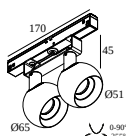

SPLITLINE M20/SHIFTLINE M26H - BOWIE

26719 9225 M20/M26H - BOWIE 2 92725 DIM5

26719 9235 M20/M26H - BOWIE 2 92737 DIM5

DELTALIGHT

SPM20 ST - PROFILE

23397 0000 B

26719 9325 M20/M26H - BOWIE 2 93025 DIM5

26719 9335 M20/M26H - BOWIE 2 93037 DIM5