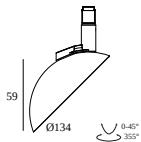

24636 9205 M20/M26H - SPY 66 WALLWASH 927 DIM5

24636 9305 M20/M26H - SPY 66 WALLWASH 930 DIM5

SPLITLINE M20/SHIFTLINE M26H - SPY FOCUS

23379 9205 M20/M26H - SPY FOCUS LP 927 DIM5

23379 9305 M20/M26H - SPY FOCUS LP 930 DIM5

SPLITLINE M20/SHIFTLINE M26H - TWEETER

421 512 811 922 MDL M20/M26H - TWEETER 92733 MDL

421 512 811 923 MDL M20/M26H - TWEETER 92750 MDL

421 512 811 932 MDL M20/M26H - TWEETER 93033 MDL

DELTALIGHT

SPM20 ST - PROFILE