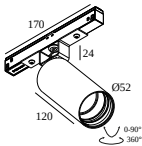

23399 9045 M20/M26H - SPY 52 SOFT 93030 DIM5

SPLITLINE M20/SHIFTLINE M26H - SPY 52 FOCUS