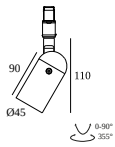

24717 9335 M20/M26H - JAZZY LP 93040 DIM5

SPLITLINE M20/SHIFTLINE M26H - JUM-OH! 2R

29416 9225 M20/M26H - JUM-OH! 2R 92730 DIM5

29416 9325 M20/M26H - JUM-OH! 2R 93030 DIM5

SPLITLINE M20/SHIFTLINE M26H - JUM-OH! 4R

29418 9225 M20/M26H - JUM-OH! 4R 92730 DIM5

29418 9325 M20/M26H - JUM-OH! 4R 93030 DIM5