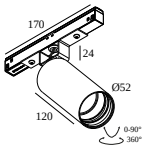

23399 9035 M20/M26H - SPY 52 SOFT 93045 DIM5