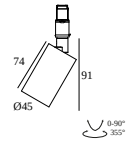

421 132 272 832 MDL M20/M26H - MIDISPY 83020 MDL

SPLITLINE M20/SHIFTLINE M26H - MULTINOVA 30