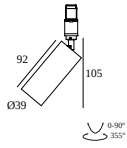

DELTALIGHT

SPM20 ST - PROFILE

23397 0000 B

421 122 812 931 MDL M20/M26H - MICROSPY 392 93024 MDL

SPLITLINE M20/SHIFTLINE M26H - MIDISPY