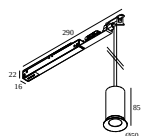

KOMPATIBLE LEUCHTEN

SPLITLINE M/SHIFTLINE M - CUPPA

28814 9035 M - CUPPA C SOFT 93040 DIM5

SPLITLINE M/SHIFTLINE M - DOT.COM M4