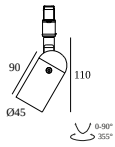

24717 9235 M20/M26H - JAZZY LP 92740 DIM5