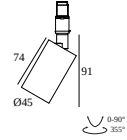

421 132 272 822 MDL M20/M26H - MIDISPY 82720 MDL