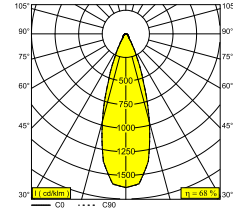

## OCTAV 39 CLIP 92740

29016 9230 GC-B

BESCHIKBAAR IN

**ZWART-ZWART** 29016 9230 B-B

**FLEMISH BRONZE-ZWART** 29016 9230 FBR-B

**FLEMISH GOLD-ZWART** 29016 9230 FG-B

**GOUD KLEUR-ZWART** 29016 9230 GC-B

**WIT-WIT** 29016 9230 W-W