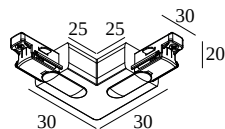

TRACK 1F ON CORNER 90° IN

27600 0340 W

DISPONIBILE IN
NERO 27600 0340 B
BIANCO 27600 0340 W

 [Visualizza sul sito web](#)

Informazioni generali

AMBIENTE	indoor
PROTEZIONE DELL'INGRESSO	IP20
PESO (KG)	0.1

Informazioni elettriche

CLASSE DI ISOLAMENTO	I
-----------------------------	---

Per istruzioni di installazione dettagliate, consultare il manuale : [27600_XXXX_HAND.pdf](#)

Dove usato

27600 0020 TRACK 1F ON 2m

27600 0030 TRACK 1F ON 3m