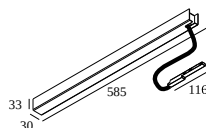

SOLI - POWERBOX L 48V-DC / 200W

27110 0100 B

ВАРИАНТЫ ЦВЕТА КОРПУСА

ЧЕРНЫЙ 27110 0100 B

БЕЛЫЙ 27110 0100 W

Веб-страница продукта

Общая информация

ПРЕДНАЗНАЧЕН ДЛЯ УСТАНОВКИ	внутреннее
ЗАЩИТА ОТ ПЫЛИ И ВЛАГИ	IP20
ВЕС (КГ)	1.3
ИНФОРМАЦИЯ	INCL.LED POWER SUPPLY 48V-DC / 200W

Электрические характеристики

ЭЛЕКТРИЧЕСКАЯ КЛАССИФИКАЦИЯ	II
ВСТРОЕННЫЙ БЛОК ПИТАНИЯ	YES
УПРАВЛЕНИЕ	не диммированный

Полная инструкция по монтажу по ссылке : [27110_0100_HAND.pdf](#)

Применяется для

27111 0020 SOLI - PROFILE 2m