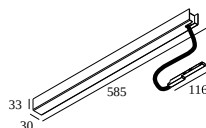

SOLI - POWERBOX L 48V-DC / 200W

27110 0100 B

DISPONIBLE EN
NOIR 27110 0100 B
BLANC 27110 0100 W

 [Voir sur le site Web](#)

Informations générales

EMPLACEMENT	interieur
INDICE DE PROTECTION	IP20
POIDS (KG)	1.3
INFORMATIONS	INCL.LED POWER SUPPLY 48V-DC / 200W

27111 0020 SOLI - PROFILE 2m

27111 0030 SOLI - PROFILE 3m

Notes: