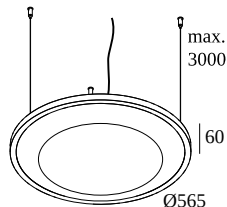

SOLI - SHHH PLUS 60/4 DARK GREY DIM5

27174 0005 W

ВАРИАНТЫ ЦВЕТА КОРПУСА

ЧЕРНЫЙ 27174 0005 B

БЕЛЫЙ 27174 0005 W

[Веб страница продукта](#)

Общая информация

ПРЕДНАЗНАЧЕН ДЛЯ УСТАНОВКИ	внутреннее
МОНТАЖ	ПОТОЛОК ПОДВЕСНОЙ
ЗАЩИТА ОТ ПЫЛИ И ВЛАГИ	IP20
ВЕС (КГ)	2.3
РЕГУЛИРУЕМОСТЬ	не регулируется
ИНФОРМАЦИЯ	FOR max.4 x SOLI 52 - SHHH or max.3 x SOLI - 52 SHHH SOFT INCL.DIMMABLE LED POWER SUPPLY 250/600mA INCL.3 x CABLE SUSPENSION SINGLE AUTO. 3.0m INCL.1 x CABLE 4 x 0.75mm ² 3m

Электрические характеристики

ЭЛЕКТРИЧЕСКАЯ КЛАССИФИКАЦИЯ	I
ВСТРОЕННЫЙ БЛОК ПИТАНИЯ	YES
УПРАВЛЕНИЕ	диммированный по протоколу DALI

Примечания

[Click here for SOLI - SHHH 60 acoustic specifications](#)

Опции

CABLE BASE R/S

Полная инструкция по монтажу по ссылке : [27173_0005_HAND.pdf](#)

СОВМЕСТИМЫЕ КОМПОНЕНТЫ СИСТЕМЫ

Блоки питания

41 **203 99 55** CABLE BASE R

DELTALIGHT

SOLI - SHHH PLUS 60/4 DARK GREY DIM5

27174 0005 W