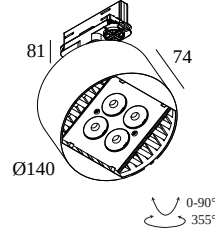

## FRAGMA M SUPERSPOT 9308 ADM DIMIP

23615 931P B

DISPONIBILE IN  
**NERO** 23615 931P B  
**BIANCO** 23615 931P W

[Visualizza sul sito web](#)

Informazioni generali	
<b>AMBIENTE</b>	indoor
<b>IP</b>	Rotaia Montato su guida
<b>PROTEZIONE DELL'INGRESSO</b>	IP20
<b>PESO (KG)</b>	1.3
<b>ORIENTABILITÀ</b>	0° to 90° girevole, 355° rotazione
<b>INFORMAZIONI</b>	4 x LENS SP-8° INCL.DIMMABLE LED POWER SUPPLY 900mA-DC 3F MULTI ADAPTER

Informazioni sulla Sorgente luminosa	
<b>LIGHTSOURCE NAME</b>	LED
<b>SORGENTE LUMINOSA</b>	LED cluster 10,4W / CRI>90 (R9: 64) / 3000K / 1180lm
<b>TM-30</b>	Rf: 92 / Rg: 99
<b>SDMC</b>	SDCM3
<b>GRUPPO DI RISCHIO</b>	RG2
<b>LM80</b>	L80 > 150000
<b>BEAMANGLE</b>	8°
<b>SPECIFICHE TECNICHE (SORGENTE LUMINOSA)</b>	1180lm // 10,4W // 113lm/W
<b>SPECIFICHE TECNICHE (APPARECCHIO DI ILLUMINAZIONE)</b>	1054lm // 12W // 88lm/W