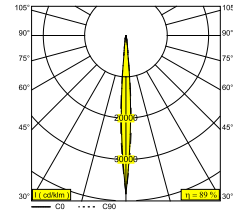

[Visualizza sul sito web](#)

Informazioni generali	
AMBIENTE	indoor
IP	Rotaia Montato su guida
PROTEZIONE DELL'INGRESSO	IP20
PESO (KG)	1.3
ORIENTABILITÀ	0° to 90° girevole, 355° rotazione
INFORMAZIONI	4 x LENS SP-8° INCL.DIMMABLE LED POWER SUPPLY 900mA-DC 3F MULTI ADAPTER

Informazioni elettriche	
ELETTRICO	220-240V / 50-60Hz
CLASSE DI ISOLAMENTO	I
ALIMENTATORE	YES
TIPO DI DIMMERAZIONE	con pulsante di controllo sull'apparecchio
CLASSE ENERGETICA	E

Informazioni sulla Sorgente luminosa	
LIGHTSOURCE NAME	LED
SORGENTE LUMINOSA	LED cluster 10,4W / CRI>90 (R9: 64) / 3000K / 1180lm
TM-30	Rf: 92 / Rg: 99
SDMC	SDCM3
GRUPPO DI RISCHIO	RG2
LM80	L80 > 150000
BEAMANGLE	8°
SPECIFICHE TECNICHE (SORGENTE LUMINOSA)	1180lm // 10,4W // 113lm/W
SPECIFICHE TECNICHE (APPARECCHIO DI ILLUMINAZIONE)	1054lm // 12W // 88lm/W

Requisiti	
TRACK 3F DIM	

Accessori	
FRAGMA 3X3 HONEYCOMB	

Per istruzioni di installazione dettagliate, consultare il manuale : [23615_XXXX_HAND.pdf](#)