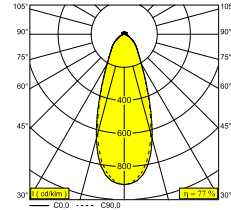

## HALOSCAN ON 1 MP SOFT 93035 DIM8

23148 9038 W-W

DOSTĘPNE W

**CZARNY-CZARNY** 23148 9038 B-B

**CZARNY-ZŁOTO KOLOROWANE** 23148 9038 B-GC

**BIAŁY-BIAŁY** 23148 9038 W-W

Zobacz na stronie internetowej

### Informacje o źródle światła

<b>LIGHTSOURCE NAME</b>	LED
<b>ŹRÓDŁO ŚWIATŁA</b>	LED array 6W / CRI>90 (R9: 50) / 3000K-1800K / 623lm
<b>TM-30 VALUES</b>	rf: 90 / Rg: 99
<b>SDCM</b>	SDCM2
<b>GRUPA RYZYKA</b>	RG1
<b>LM80</b>	L90B10 > 50000
<b>BEAMANGLE</b>	35°
<b>TECHNOLOGIA LED (ŹRÓDŁO ŚWIATŁA)</b>	623lm // 6W // 105lm/W
<b>TECHNOLOGIA LED (OPRAWA)</b>	478lm // 6,9W // 69lm/W