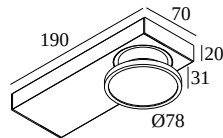

## HALOSCAN ON 1 MP SOFT 93035 DIM8

23148 9038 W-W

DOSTĘPNE W

**CZARNY-CZARNY** 23148 9038 B-B

**CZARNY-ZŁOTO KOLOROWANE** 23148 9038 B-GC

**BIAŁY-BIAŁY** 23148 9038 W-W

Zobacz na stronie internetowej

### Ogólne informacje

<b>LOKALIZACJA</b>	wewnętrzne
<b>MONTAŻ</b>	Sufit Montowane na powierzchni
<b>STOPIEŃ OCHRONY</b>	IP20
<b>WAGA (KG)</b>	0.5
<b>MOŻLIWOŚĆ REGULACJI</b>	0° to 45° obrotowe, 355° obrotowy
<b>INFORMACJA</b>	LENS FL-35° INCL.DIMMABLE LED POWER SUPPLY 350mA-DC