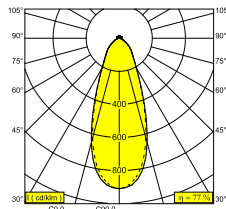

Bekijk op website

Algemene info

LOCATIE	binnen
INSTALLATIE	Plafond Opbouw
STOF EN WATERDICHTHEID	IP20
GEWICHT (KG)	0.5
RICHTBAARHEID	0° tot 45° zwenkbaar, 355° roteerbaar
INFO	LENS FL-35° INCL.DIMMABLE LED POWER SUPPLY 350mA-DC

Elektrische info

INGANGSSPANNING	220-240V / 50-60Hz
KLASSE	I
VOEDING	YES
DIM TYPE	net-dimbaar (fase afsnijding)
ENERGIE KLASSE	E
CERTIFICATEN	CB, ENEC, RCM

Info lichtbron

LIGHTSOURCE NAME	LED
LICHTBRON	LED array 6W / CRI>90 (R9: 50) / 3000K-1800K / 623lm
TM-30-15 WAARDEN	rf: 90 / Rg: 99
SDCM	SDCM2
RISK-GROEP	RG1
LM80	L90B10 > 50000
BEAMANGLE	35°
LED TECHNIEK (LICHTBRON)	623lm // 6W // 105lm/W
LED TECHNIEK (TOESTEL)	478lm // 6,9W // 69lm/W

Accessoires

HALOSCAN HONEYCOMB
HALOSCAN LINEAR SPREAD LENS
HALOSCAN KAP MP

Voor gedetailleerde montage gegevens, consulteer de handleiding : [23148_XXX8_HAND.pdf](#)