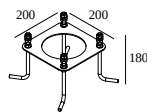

CAMI ANCHOR SET

31710 0030

[Веб страница продукта](#)

Общая информация

ПРЕДНАЗНАЧЕН ДЛЯ УСТАНОВКИ	наружное
ВЕС (КГ)	1

Полная инструкция по монтажу по ссылке : [31710_0030_HAND.pdf](#)

Применяется для

100100 9205	CAMI F20 927 DIM5
100100 9305	CAMI F20 930 DIM5
100101 9205	CAMI F40 927 DIM5
100101 9305	CAMI F40 930 DIM5