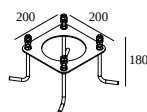

CAMI ANCHOR SET

31710 0030

[Zobacz na stronie internetowej](#)

Ogólne informacje

LOKALIZACJA	zewnętrzne
WAGA (KG)	1

Aby uzyskać szczegółowe instrukcje instalacji, zapoznaj się z instrukcją : [31710_0030_HAND.pdf](#)