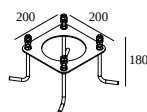

CAMI ANCHOR SET

31710 0030

[Visualizza sul sito web](#)

Informazioni generali

AMBIENTE	outdoor
PESO (KG)	1

Per istruzioni di installazione dettagliate, consultare il manuale : [31710_0030_HAND.pdf](#)

Dove usato