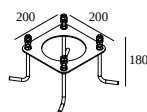

CAMI ANCHOR SET

31710 0030

 [Ver en el sitio web](#)

Información general

UBICACIÓN	exterior
PESO (KG)	1

Para obtener instrucciones de instalación detalladas, consulte el manual : [31710_0030_HAND.pdf](#)

DONDE USADO