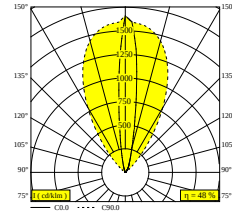

LOGIC LINEAR ON 440 WALL GRAZER AG 927 DIM5

30830 9205 A

BESCHIKBAAR IN

ALU GRIJS 30830 9205 A

ZWART 30830 9205 B

FLEMISH BRONZE VOOR BUITEN 30830 9205 FBRX

ANTRACIET 30830 9205 N

WIT 30830 9205 W