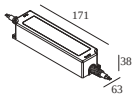

DELTALIGHT

LOGIC LINEAR ON 440 WALL GRAZER AG 927 DIM5

30830 9205 A

Detaillierte Installationsanweisungen finden Sie in der Montageanleitung : [30830_XXX5_HAND.pdf](#)

SPEZIFIKATION FERTIGSTELLEN

LED Betriebsgeräte

Leuchten

Leuchten gibt an, wie viele Geräte an das Netzteil angeschlossen werden können (min -> max). Die Werte vor und nach dem '|' entsprechen jeweils dem minimalen und maximalen Ansteuerstrom. Werte in Klammern gelten für 110V.

Min. Strom | Max. Strom

21032 0390 LED POWER SUPPLY 48V-DC / 90W

Dimmtyp: nicht dimmbar

Ausschnittmaß (mm): 75

5 ☐

Befestigungskomponenten

30810 0040 LOGIC LINEAR 880 BOX EXTEND

☐

30810 0040 INOX WALL BRACKET SET 60 INOX

☐

30810 0040 N WALL BRACKET SET 60 N

☐