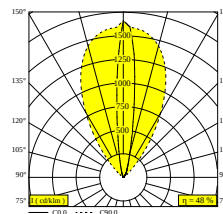

## LOGIC LINEAR ON 440 WALL GRAZER AG 927 DIM5

30830 9205 A

ERHÄLTlich IN  
**ALU GRAU** 30830 9205 A  
**SCHWARZ** 30830 9205 B  
**FLEMISH BRONZE FÜR DRAUSSEN** 30830 9205 FBRX  
**ANTHRAZIT** 30830 9205 N  
**WEISS** 30830 9205 W