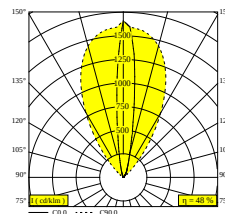

LOGIC LINEAR ON 440 WALL GRAZER AG 927 DIM5

30830 9205 A

DISPONIBLE EN

ALU GRIS 30830 9205 A

NOIR 30830 9205 B

FLEMISH BRONZE POUR L'EXTÉRIEUR 30830 9205 FBRX

ANTHRACITE 30830 9205 N

BLANC 30830 9205 W