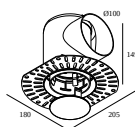

### Montage kit - top air + light

---

**29810 0230** MOUNTING KIT TOP AIR 103

Uitsparingsmaat (mm): 135

### Montage kit - side air only

---

**29810 0100** MOUNTING KIT SIDE AIR ONLY 1

Uitsparingsmaat (mm): 168