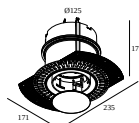

Montage kit - top air only

29810 0200 MOUNTING KIT TOP AIR ONLY 1

☐

Uitsparingsmaat (mm): 135