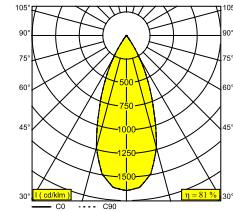

SPY 39 TRIMLESS SOFT 93040

24180 9030 PB

BESCHIKBAAR IN

ZWART 24180 9030 B

ALU GEBORSTELD 24180 9030 BRA

GEBORSTELD ANTRACIET 24180 9030 BRAT

GEBORSTELD KOPER 24180 9030 BRCU

GEBORSTELD GOUD 24180 9030 BRG

GEBORSTELD OUD BRONS 24180 9030 BROB

FLEMISH BRONZE 24180 9030 FBR

FLEMISH GOLD 24180 9030 FG

GOUD KLEUR 24180 9030 GC

PIANO ZWART 24180 9030 PB

WIT 24180 9030 W

[Bekijk op website](#)

Algemene info

LOCATIE	binnen
INSTALLATIE	Plafond Inbouw
ZAAGMAAT/OPENING (MM)	rond - Ø KIT
INBOUWDIEPTE (MM)	80
STOF EN WATERDICHTHEID	IP20
GEWICHT (KG)	0.3
RICHTBAARHEID	0° tot 45° zwenkbaar, 355° roteerbaar
INFO	REFLECTOR WFL-40° EXCL.DIMMABLE LED POWER SUPPLY 350mA-DC

Elektrische info

KLASSE	III
DIM TYPE	afhankelijk van de te kiezen externe voeding
ENERGIE KLASSE	F
CERTIFICATEN	CB, ENEC

Info lichtbron

LIGHTSOURCE NAME	LED
LICHTBRON	LED array 6W / CRI>90 (R9: 50) / 3000K-1800K / 623lm
TM-30-15 WAARDEN	rf: 90 / Rg: 99
SDCM	SDCM2
RISK-GROEP	RG1
LM80	L90B10 > 50000
BEAMANGLE	40°
LED TECHNIEK (LICHTBRON)	623lm // 6W // 105lm/W
LED TECHNIEK (TOESTEL)	505lm // 6,9W // 73lm/W

Benodigdheden

SPY 39 TUBE
MOUNTING KIT SPY 39/52 TRIMLESS O.F.A.
MOUNTING KIT AIR 103
LED POWER SUPPLY 350mA-DC DIM (Remote)