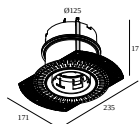

DELTALIGHT

SPY 39 TRIMLESS SOFT 93040

24180 9030 PB

Montage kit - top air + light

29810 0230 MOUNTING KIT TOP AIR 103

☐

Uitsparingsmaat (mm): 135