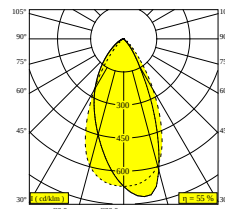

## SPL14 - SPY 39 WALLWASH 927 MDL

27329 9200 GC

BESCHIKBAAR IN  
**ZWART** 27329 9200 B  
**FLEMISH BRONZE** 27329 9200 FBR  
**FLEMISH GOLD** 27329 9200 FG  
**GOUD KLEUR** 27329 9200 GC  
**WIT** 27329 9200 W