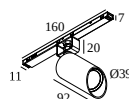

SPL14 - SPY 39 WALLWASH 927 MDL

27329 9200 GC

BESCHIKBAAR IN
ZWART 27329 9200 B
FLEMISH BRONZE 27329 9200 FBR
FLEMISH GOLD 27329 9200 FG
GOUD KLEUR 27329 9200 GC
WIT 27329 9200 W

[Bekijk op website](#)

Algemene info

LOCATIE	binnen
INSTALLATIE	Laagspanningssystemen Laagspanningssysteem montage
STOF EN WATERDICHTHEID	IP20
GEWICHT (KG)	0.3
RICHTBAARHEID	0° tot 85° zwenkbaar, 355° roteerbaar
INFO	WALLWASH LENS EXCL LED POWER SUPPLY 48V-DC

Elektrische info

INGANGSSPANNING	48V-DC
KLASSE	III
DIM TYPE	MDL = 1-10V of DALI of drukknop
ENERGIE KLASSE	E
CERTIFICATEN	CB, ENEC

Info lichtbron

LIGHTSOURCE NAME	LED
LICHTBRON	LED array 5,8W / CRI>90 (R9: 60) / 2700K / 753lm
TM-30-15 WAARDEN	rf: 89 / Rg: 100
SDCM	SDCM1
RISK-GROEP	RG1
LM80	L90B10 > 50000
LED TECHNIEK (LICHTBRON)	753lm // 5,8W // 129lm/W
LED TECHNIEK (TOESTEL)	413lm // 6,7W // 62lm/W

Benodigheden

LED POWER SUPPLY 48V-DC

Opties

DIMMABLE MODULATOR

Voor gedetailleerde montage gegevens, consulteer de handleiding : [27329_XXX0_HAND.pdf](#)