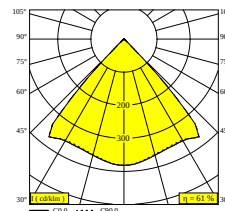

 [Bekijk op website](#)

Algemene info

LOCATIE	buiten
INSTALLATIE	Wand Opbouw
STOF EN WATERDICHTHEID	IP65
IK	IK06
GEWICHT (KG)	1.8
RICHTBAARHEID	niet richtbaar
INFO	INCL.LENS INCL.DIMMABLE LED POWER SUPPLY 350 mA-DC