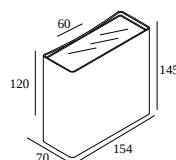

 [Bekijk op website](#)

Algemene info

LOCATIE	buiten
INSTALLATIE	Wand Opbouw
STOF EN WATERDICHTHEID	IP65
IK	IK06
GEWICHT (KG)	1.8
RICHTBAARHEID	niet richtbaar
INFO	INCL.LENS INCL.DIMMABLE LED POWER SUPPLY 350 mA-DC