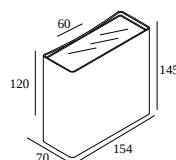

NOCTA SQ155 VWFL 930

30123 9300 N

BESCHIKBAAR IN

ALU GRIJS 30123 9300 A

ZWART 30123 9300 B

FLEMISH BRONZE VOOR BUITEN 30123 9300 FBRX

ANTRACIET 30123 9300 N

WIT 30123 9300 W

Bekijk op website

Algemene info

LOCATIE	buiten
INSTALLATIE	Wand Opbouw
STOF EN WATERDICHTHEID	IP65
IK	IK06
GEWICHT (KG)	1.8
RICHTBAARHEID	niet richtbaar
INFO	INCL.LENS INCL.LED POWER SUPPLY 350 mA-DC

Elektrische info

ELEKTRISCH	100-240V / 50-60Hz
KLASSE	I
VOEDING INBEGREPEN	YES
DIM TYPE	niet dimbaar
ENERGIE KLASSE	E
CERTIFICATES	CB, ENEC, EPD, RCM

Info lichtbron

LIGHTSOURCE NAME	LED
LICHTBRON	LED array 5,8W / CRI>90 (R9: 52) / 3000K / 734lm
TM-30 WAARDEN	rf: 90 / Rg: 99
SMDC	SDCM1
RISK-GROEP	RG1
LM80	L90B10 > 50000
LED TECHNIEK (LICHTBRON)	734lm // 5,8W // 127lm/W
LED TECHNIEK (TOESTEL)	448lm // 6,7W // 67lm/W

Voor gedetailleerde montage gegevens, consulteer de handleiding : [30123_XXX0_HAND.pdf](#)