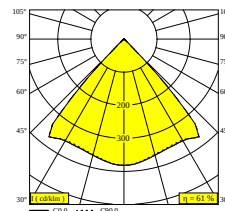

## NOCTA SQ155 VWFL 930

30123 9300 N

BESCHIKBAAR IN

**ALU GRIJS** 30123 9300 A

**ZWART** 30123 9300 B

**FLEMISH BRONZE VOOR BUITEN** 30123 9300 FBRX

**ANTRACIET** 30123 9300 N

**WIT** 30123 9300 W