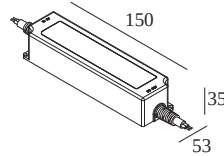

LED POWER SUPPLY 24V-DC / 60W IP67 DIM5

21012 0135

Image may differ from the actual product

 [Веб-страница продукта](#)

Общая информация	
ПРЕДНАЗНАЧЕН ДЛЯ УСТАНОВКИ	внутреннее
РАЗМЕР/ФОРМА МОНТАЖНОГО ОТВЕРСТИЯ(ММ)	круглый - 65
ЗАЩИТА ОТ ПЫЛИ И ВЛАГИ	IP67
ВЕС (КГ)	0.5
ИНФОРМАЦИЯ	OUTPUT: 24V-DC / 60W $\lambda > 0,95$ Inrush current : 50A - 270 μ s @ 230V-AC Max. 9 units on circuit breaker B 16A
Электрические характеристики	
ЭЛЕКТРИЧЕСКАЯ КЛАССИФИКАЦИЯ	II
УПРАВЛЕНИЕ	диммированный по протоколу DALI

Полная инструкция по монтажу по ссылке : [21012_0135_HAND.pdf](#)

Применяется для

270 73 075	STIEVIE 75
270 73 130	STIEVIE 130
300 91 51 92	LEDFLEX IN SMALL 927
300 91 51 93	LEDFLEX IN SMALL 930
300 91 51 94	LEDFLEX IN SMALL 940
300 94 017 83	SPT PRO - LED LINE 1 830
300 94 050 83	SPT PRO - LED LINE 5 830
300 94 100 83	SPT PRO - LED LINE 10 830
304 04 15 92	TAGLINE 155 TRIMLESS 927
304 04 15 93	TAGLINE 155 TRIMLESS 930
398 01 00	SHL 20 ST - PROFILE 3m
398 02 00	SHL 18 - PROFILE 3m
398 03 00	SHL 19 - PROFILE 3m
13213 9200	INLET TRIMLESS H7 927
13213 9300	INLET TRIMLESS H7 930
13214 9200	INLET TRIMLESS L20 927
13214 9300	INLET TRIMLESS L20 930
13215 9200	INLET TRIMLESS H20 927
13215 9300	INLET TRIMLESS H20 930
13216 9200	INLET TRIMLESS L38 927
13216 9300	INLET TRIMLESS L38 930
13217 9200	INLET TRIMLESS L113 927