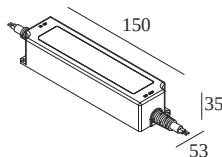

LED POWER SUPPLY 24V-DC / 60W IP67 DIM5

21012 0135

Image may differ from the actual product

 [Zobacz na stronie internetowej](#)

Ogólne informacje	
LOKALIZACJA	wewnętrzne
KSZTAŁT/WIELKOŚĆ WYCIĘCIA	okrągłe - 65
STOPIEŃ OCHRONY	IP67
WAGA (KG)	0.5
INFORMACJA	OUTPUT: 24V-DC / 60W $\lambda > 0,95$ Inrush current : 50A - 270 μ s @ 230V-AC Max. 9 units on circuit breaker B 16A
Informacje elektryczne	
KLASA	II
TYP ŚCIEMNIACZA	ściemniany poprzez DALI

Aby uzyskać szczegółowe instrukcje instalacji, zapoznaj się z instrukcją : [21012_0135_HAND.pdf](#)

BYŁY UŻYTE

270 73 075	STIEVIE 75
270 73 130	STIEVIE 130
300 91 51 92	LEDFLEX IN SMALL 927
300 91 51 93	LEDFLEX IN SMALL 930
300 91 51 94	LEDFLEX IN SMALL 940
300 94 017 83	SPT PRO - LED LINE 1 830
300 94 050 83	SPT PRO - LED LINE 5 830
300 94 100 83	SPT PRO - LED LINE 10 830
304 04 15 92	TAGLINE 155 TRIMLESS 927
304 04 15 93	TAGLINE 155 TRIMLESS 930
398 01 00	SHL 20 ST - PROFILE 3m
398 02 00	SHL 18 - PROFILE 3m
398 03 00	SHL 19 - PROFILE 3m
13213 9200	INLET TRIMLESS H7 927
13213 9300	INLET TRIMLESS H7 930
13214 9200	INLET TRIMLESS L20 927
13214 9300	INLET TRIMLESS L20 930
13215 9200	INLET TRIMLESS H20 927
13215 9300	INLET TRIMLESS H20 930
13216 9200	INLET TRIMLESS L38 927
13216 9300	INLET TRIMLESS L38 930
13217 9200	INLET TRIMLESS L113 927