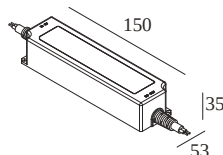

LED POWER SUPPLY 24V-DC / 60W IP67 DIM5

21012 0135

 [Visualizza sul sito web](#)

Image may differ from the actual product

Informazioni generali	
AMBIENTE	indoor
DIMENSIONE DEL FORO (MM)	rotondo - 65
PROTEZIONE DELL'INGRESSO	IP67
PESO (KG)	0.5
INFORMAZIONI	OUTPUT: 24V-DC / 60W $\lambda > 0,95$ Inrush current : 50A - 270 μ s @ 230V-AC Max. 9 units on circuit breaker B 16A
Informazioni elettriche	
CLASSE DI ISOLAMENTO	II
TIPO DI DIMMERAZIONE	DALI

Per istruzioni di installazione dettagliate, consultare il manuale : [21012_0135_HAND.pdf](#)

Dove usato

270 73 075	STIEVIE 75
270 73 130	STIEVIE 130
300 91 51 92	LEDFLEX IN SMALL 927
300 91 51 93	LEDFLEX IN SMALL 930
300 91 51 94	LEDFLEX IN SMALL 940
300 94 017 83	SPT PRO - LED LINE 1 830
300 94 050 83	SPT PRO - LED LINE 5 830
300 94 100 83	SPT PRO - LED LINE 10 830
304 04 15 92	TAGLINE 155 TRIMLESS 927
304 04 15 93	TAGLINE 155 TRIMLESS 930
398 01 00	SHL 20 ST - PROFILE 3m
398 02 00	SHL 18 - PROFILE 3m
398 03 00	SHL 19 - PROFILE 3m
13213 9200	INLET TRIMLESS H7 927
13213 9300	INLET TRIMLESS H7 930
13214 9200	INLET TRIMLESS L20 927
13214 9300	INLET TRIMLESS L20 930
13215 9200	INLET TRIMLESS H20 927
13215 9300	INLET TRIMLESS H20 930
13216 9200	INLET TRIMLESS L38 927
13216 9300	INLET TRIMLESS L38 930
13217 9200	INLET TRIMLESS L113 927