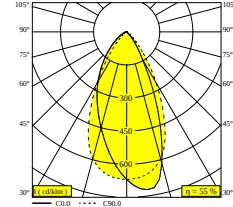

## SPL14 - SPY 39 WALLWASH 927 MDL

27329 9200 FG

BESCHIKBAAR IN

**ZWART** 27329 9200 B

**FLEMISH BRONZE** 27329 9200 FBR

**FLEMISH GOLD** 27329 9200 FG

**GOUD KLEUR** 27329 9200 GC

**WIT** 27329 9200 W