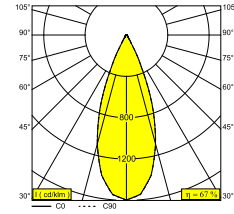

MINI DEEP RINGO II 93037

19423 9330 BRAT

BESCHIKBAAR IN

ZWART 19423 9330 B

ALU GEBORSTELD 19423 9330 BRA

GEBORSTELD ANTRACIET 19423 9330 BRAT

GEBORSTELD BRUIN BRONS 19423 9330 BRBB

GEBORSTELD KOPER 19423 9330 BRCU

GEBORSTELD GOUD 19423 9330 BRG

GEBORSTELD OUD BRONS 19423 9330 BROB

CRÈME 19423 9330 CR

FLEMISH BRONZE 19423 9330 FBR

FLEMISH GOLD 19423 9330 FG

WIT 19423 9330 W

[Bekijk op website](#)

Algemene info

LOCATIE	binnen
INSTALLATIE	Plafond Inbouw
ZAAGMAAT/OPENING (MM)	rond - 56
INBOUWDIEPTE (MM)	80
DIKTE MONTAGEOPPERVLAK (MM)	min.5
STOF EN WATERDICHTHEID	IP20
GEWICHT (KG)	0.2
RICHTBAARHEID	niet richtbaar
INFO	REFLECTOR WFL-37° EXCL.LED POWER SUPPLY 350-500mA-DC

Elektrische info

KLASSE	III
DIM TYPE	afhankelijk van de te kiezen externe voeding
ENERGIE KLASSE	E
CERTIFICATEN	CB, ENEC, EPD, LCA

Info lichtbron

LIGHTSOURCE NAME	LED
LICHTBRON	LED array 5,8-8,6W / CRI>90 (R9: 52) / 3000K / 734-1018lm
TM-30 WAARDEN	rf: 90 / Rg: 99
SMDC	SDCM1
RISK-GROEP	RG1
LM80	L90B10 > 50000
BEAMANGLE	37°
LED TECHNIEK (LICHTBRON)	1018lm // 8,6W // 118lm/W
LED TECHNIEK (TOESTEL)	678lm // 9,9W // 69lm/W

Benodigdheden

LED POWER SUPPLY 350 / 500mA-DC DIM