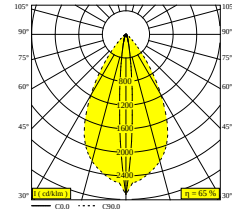

NOCTA SQ85 DOWN-UP WFL 930 DIM5

30122 9305 N

DOSTĘPNE W

ALU SZARY 30122 9305 A

CZARNY 30122 9305 B

FLEMISH BRONZE NA ZEWNĄTRZ 30122 9305 FBRX

ANTRACYT 30122 9305 N

BIAŁY 30122 9305 W