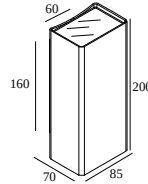

NOCTA SQ85 DOWN-UP WFL 930 DIM5

30122 9305 N

DOSTĘPNE W

ALU SZARY 30122 9305 A

CZARNY 30122 9305 B

FLEMISH BRONZE NA ZEWNĄTRZ 30122 9305 FBRX

ANTRACYT 30122 9305 N

BIAŁY 30122 9305 W

Zobacz na stronie internetowej

Ogólne informacje

LOKALIZACJA	zewnątrzne
MONTAŻ	Ściana Montowane na powierzchni
STOPIEŃ OCHRONY	IP65
OCHRONA PRZED UDERZENIEM MECHANICZNYM	IK06
WAGA (KG)	1.4
MOŻLIWOŚĆ REGULACJI	bez regulacji
INFORMACJA	INCL.4 x LENS INCL.DIMMABLE LED POWER SUPPLY 700 mA-DC