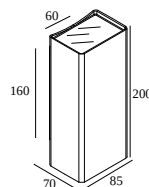

NOCTA SQ85 DOWN-UP WFL 930 DIM5

30122 9305 N

DISPONIBLE EN

ALU GRIS 30122 9305 A

NEGRO 30122 9305 B

FLEMISH BRONZE PARA EXTERIORES 30122 9305 FBRX

ANTRACITA 30122 9305 N

BLANCO 30122 9305 W

[Ver en el sitio web](#)

Información general

UBICACIÓN	exterior
INSTALACIÓN	Pared Al superficie
PROTECCIÓN DE INGRESO	IP65
PROTECCIÓN CONTRA EL IMPACTO MECÁNICO	IK06
PESO (KG)	1.4
CAPACIDAD DE AJUSTE	no ajustable
INFORMACIÓN	INCL.4 x LENS INCL.DIMMABLE LED POWER SUPPLY 700 mA-DC