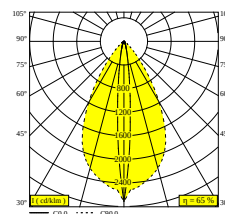

NOCTA SQ85 DOWN-UP WFL 930 DIM5

30122 9305 N

DISPONIBLE EN

ALU GRIS 30122 9305 A

NEGRO 30122 9305 B

FLEMISH BRONZE PARA EXTERIORES 30122 9305 FBRX

ANTRACITA 30122 9305 N

BLANCO 30122 9305 W

[Ver en el sitio web](#)

Información general

UBICACIÓN	exterior
INSTALACIÓN	Pared Al superficie
PROTECCIÓN DE INGRESO	IP65
PROTECCIÓN CONTRA EL IMPACTO MECÁNICO	IK06
PESO (KG)	1.4
CAPACIDAD DE AJUSTE	no ajustable
INFORMACIÓN	INCL.4 x LENS INCL.DIMMABLE LED POWER SUPPLY 700 mA-DC