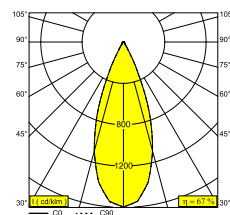

MINI DEEP RINGO II 93037

19423 9330 BRAT

BESCHIKBAAR IN

ZWART 19423 9330 B

ALU GEBORSTELD 19423 9330 BRA

GEBORSTELD ANTRACIET 19423 9330 BRAT

GEBORSTELD BRUIN BRONS 19423 9330 BRBB

GEBORSTELD KOPER 19423 9330 BRCU

GEBORSTELD GOUD 19423 9330 BRG

GEBORSTELD OUD BRONS 19423 9330 BROB

CRÈME 19423 9330 CR

FLEMISH BRONZE 19423 9330 FBR

FLEMISH GOLD 19423 9330 FG

WIT 19423 9330 W

[Bekijk op website](#)

Algemene info

LOCATIE	binnen
INSTALLATIE	Plafond Inbouw
ZAAGMAAT/OPENING (MM)	rond - 56
INBOUWDIEPTE (MM)	80
DIKTE MONTAGEOPPERVLAK (MM)	min.5
STOF EN WATERDICHTHEID	IP20
GEWICHT (KG)	0.2
RICHTBAARHEID	niet richtbaar
INFO	REFLECTOR WFL-37° EXCL.LED POWER SUPPLY 350-500mA-DC

Elektrische info

KLASSE	III
DIM TYPE	afhankelijk van de te kiezen externe voeding
ENERGIE KLASSE	E
CERTIFICATEN	CB, ENEC, EPD, LCA

Info lichtbron

LIGHTSOURCE NAME	LED
LICHTBRON	LED array 5,8-8,6W / CRI>90 (R9: 52) / 3000K / 734-1018lm
TM-30-15 WAARDEN	rf: 90 / Rg: 99
SDCM	SDCM1
RISK-GROEP	RG1
LM80	L90B10 > 50000
BEAMANGLE	37°
LED TECHNIEK (LICHTBRON)	1018lm // 8,6W // 118lm/W
LED TECHNIEK (TOESTEL)	678lm // 9,9W // 69lm/W

Benodigdheden

LED POWER SUPPLY 350 / 500mA-DC DIM