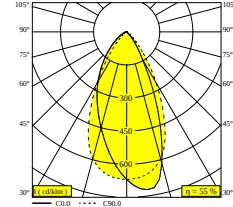

SPL14 - SPY 39 WALLWASH 927 MDL

27329 9200 FBR

DISPONIBLE EN

NOIR 27329 9200 B

FLEMISH BRONZE 27329 9200 FBR

FLEMISH GOLD 27329 9200 FG

COULEUR OR 27329 9200 GC

BLANC 27329 9200 W