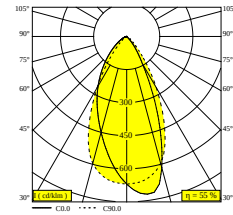

[Zobacz na stronie internetowej](#)

Ogólne informacje	
LOKALIZACJA	wewnętrzne
MONTAŻ	Sufit Półwpuszczany
KSZTAŁT/WIELKOŚĆ WYCIĘCIA	okrągłe - 43
GŁĘBOKOŚĆ WPUSZCZENIA (MM)	40
STOPIEŃ OCHRONY	IP20
WAGA (KG)	0.3
MOŻLIWOŚĆ REGULACJI	0° to 85° obrotowe, 355° obrotowy
INFORMACJA	WALLWASH LENS EXCL.DIMMABLE LED POWER SUPPLY 350mA-DC
Informacje elektryczne	
KLASA	III
TYP ŚCIEMNIACZA	w zależności od rodzaju zewnętrznego źródła zasilania
KLASA ENERGETYCZNA	F
CERTYFIKATY	LCA
Informacje o źródle światła	
LIGHTSOURCE NAME	LED
ŹRÓDŁO ŚWIATŁA	LED array 6W / CRI>90 (R9: 50) / 3000K-1800K / 623lm
TM-30 VALUES	rf: 90 / Rg: 99
SDCM	SDCM2
GRUPA RYZYKA	RG1
LM80	L90B10 > 50000
TECHNOLOGIA LED (ŹRÓDŁO ŚWIATŁA)	623lm // 6W // 105lm/W
TECHNOLOGIA LED (OPRAWA)	341lm // 6,9W // 49lm/W
Wymagania	
LED POWER SUPPLY 350mA-DC DIM