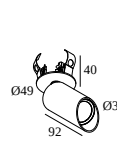

BIAŁY-BIAŁY 24153 9000 W-W

[Zobacz na stronie internetowej](#)

Ogólne informacje	
LOKALIZACJA	wewnętrzne
MONTAŻ	Sufit Półwpuszczany
KSZTAŁT/WIELKOŚĆ WYCIĘCIA	okrągłe - 43
GŁĘBOKOŚĆ WPUSZCZENIA (MM)	40
STOPIEŃ OCHRONY	IP20
WAGA (KG)	0.3
MOŻLIWOŚĆ REGULACJI	0° to 85° obrotowe, 355° obrotowy
INFORMACJA	WALLWASH LENS EXCL.DIMMABLE LED POWER SUPPLY 350mA-DC
Informacje elektryczne	
KLASA	III
TYP ŚCIEMNIACZA	w zależności od rodzaju zewnętrznego źródła zasilania
KLASA ENERGETYCZNA	F
CERTYFIKATY	LCA
Informacje o źródle światła	
LIGHTSOURCE NAME	LED
ŹRÓDŁO ŚWIATŁA	LED array 6W / CRI>90 (R9: 50) / 3000K-1800K / 623lm
TM-30 VALUES	rf: 90 / Rg: 99
SDCM	SDCM2
GRUPA RYZYKA	RG1
LM80	L90B10 > 50000
TECHNOLOGIA LED (ŹRÓDŁO ŚWIATŁA)	623lm // 6W // 105lm/W
TECHNOLOGIA LED (OPRAWA)	341lm // 6,9W // 49lm/W
Wymagania	
LED POWER SUPPLY 350mA-DC DIM	

Wymiar wycięcia (mm): 40

21032 0295 LED POWER CONVERTER 48V-DC to 350 mA-DC / 15W DIM5

2

Typ ściemniania: ściemniany poprzez DALI

Wymiar wycięcia (mm): 30

DELTALIGHT

SPY 39 CLIP WALLWASH SOFT 930

24153 9000 BRA-B