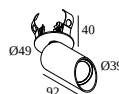

[Visualizza sul sito web](#)

Informazioni generali

AMBIENTE	indoor
IP	Soffitto Semi incassato
DIMENSIONE DEL FORO (MM)	rotondo - 43
PROFONDITÀ DI INCASSO (MM)	40
PROTEZIONE DELL'INGRESSO	IP20
PESO (KG)	0.3
ORIENTABILITÀ	0° to 85° girevole, 355° rotazione
INFORMAZIONI	WALLWASH LENS EXCL.DIMMABLE LED POWER SUPPLY 350mA-DC

Dimensione del foro (mm): 30

300 48 350 ED5 LED POWER CONVERTER 48V-DC to 350 mA-DC / 15W DIM5

2

Tipo di regolazione: DALI

Dimensione del foro (mm): 45

300 48 350 MDL LED POWER CONVERTER 48V-DC to 350 mA-DC / 15W MDL

Dimensione del foro (mm): 54

21012 0035 LED POWER SUPPLY MULTI POWER DIM5

3

Tipo di regolazione: DALI

Dimensione del foro (mm): 54

21012 004W LED POWER SUPPLY MULTI-POWER WDL

4(4)

Tipo di regolazione: WDL = dimmerabile senza fili

2->2

Tipo di regolazione: con taglio di fase

Dimensione del foro (mm): 50

21012 0298 LED POWER SUPPLY MULTI POWER 250-900 / 20W DIM8

2

Tipo di regolazione: con taglio di fase

Dimensione del foro (mm): 48

21012 0308 LED POWER SUPPLY 350mA / 7,35W DIM8