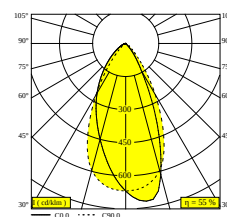

[Visualizza sul sito web](#)

Informazioni generali

AMBIENTE	indoor
IP	Soffitto Semi incassato
DIMENSIONE DEL FORO (MM)	rotondo - 43
PROFONDITÀ DI INCASSO (MM)	40
PROTEZIONE DELL'INGRESSO	IP20
PESO (KG)	0.3
ORIENTABILITÀ	0° to 85° girevole, 355° rotazione
INFORMAZIONI	WALLWASH LENS EXCL.DIMMABLE LED POWER SUPPLY 350mA-DC