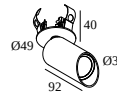

[Auf der Website anzeigen](#)

Allgemeine Information	
<b>ANWENDUNGSBEREICH</b>	innenbereich
<b>INSTALLATION</b>	Decke Halbeinbau
<b>FORM / GRÖSSE DES AUSSCHNITTS (MM)</b>	rund - 43
<b>EINBAUTIEFE (MM)</b>	40
<b>SCHUTZ GEGEN EINDRINGEN</b>	IP20
<b>GEWICHT (KG)</b>	0.3
<b>VERSTELLBARKEIT</b>	0° to 85° schwenkbar, 355° drehbar
<b>INFORMATION</b>	WALLWASH LENS EXCL.DIMMABLE LED POWER SUPPLY 350mA-DC

2

Dimmtyp: DALI

Ausschnittmaß (mm): 45

**300 48 350 MDL** LED POWER CONVERTER 48V-DC to 350 mA-DC / 15W MDL

2

Dimmtyp: nicht dimmbar

Ausschnittmaß (mm): 30

**300 48 350 WDL** LED POWER CONVERTER 48V-DC to 350 mA-DC / 15W WDL

2

**Dimmtyp:** Phasenabschnitt

**Ausschnittmaß (mm):** 48

**21012 0308** LED POWER SUPPLY 350mA / 7,35W DIM8

1

**Dimmtyp:** Phasenabschnitt

**Ausschnittmaß (mm):** 40

**21032 0295** LED POWER CONVERTER 48V-DC to 350 mA-DC / 15W DIM5