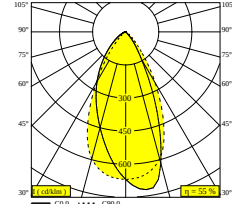

SPL14 - SPY 39 WALLWASH 927 MDL

27329 9200 B

BESCHIKBAAR IN
ZWART 27329 9200 B
FLEMISH BRONZE 27329 9200 FBR
FLEMISH GOLD 27329 9200 FG
GOUD KLEUR 27329 9200 GC
WIT 27329 9200 W

 [Bekijk op website](#)

Algemene info