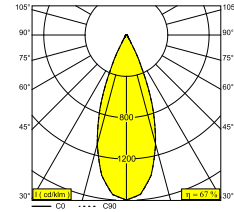

MINI DEEP RINGO II 92737

19423 9230 FG

BESCHIKBAAR IN

ZWART 19423 9230 B

ALU GEBORSTELD 19423 9230 BRA

GEBORSTELD ANTRACIET 19423 9230 BRAT

GEBORSTELD BRUIN BRONS 19423 9230 BRBB

GEBORSTELD KOPER 19423 9230 BRCU

GEBORSTELD GOUD 19423 9230 BRG

GEBORSTELD OUD BRONS 19423 9230 BROB

CRÈME 19423 9230 CR

FLEMISH BRONZE 19423 9230 FBR

FLEMISH GOLD 19423 9230 FG

WIT 19423 9230 W

[Bekijk op website](#)

Algemene info

LOCATIE	binnen
INSTALLATIE	Plafond Inbouw
ZAAGMAAT/OPENING (MM)	rond - 56
INBOUWDIEPTE (MM)	80
DIKTE MONTAGEOPPERVLAK (MM)	min.5
STOF EN WATERDICHTHEID	IP20
GEWICHT (KG)	0.2
RICHTBAARHEID	niet richtbaar
INFO	REFLECTOR WFL-37° EXCL.LED POWER SUPPLY 350-500mA-DC

Elektrische info

KLASSE	III
DIM TYPE	afhankelijk van de te kiezen externe voeding
ENERGIE KLASSE	E
CERTIFICATEN	CB, ENEC, EPD, LCA

Info lichtbron

LIGHTSOURCE NAME	LED
LICHTBRON	LED array 5,8-8,6W / CRI>90 (R9: 60) / 2700K / 702-974lm
TM-30-15 WAARDEN	rf: 89 / Rg: 100
SDCM	SDCM1
RISK-GROEP	RG1
LM80	L90B10 > 50000
BEAMANGLE	37°
LED TECHNIEK (LICHTBRON)	974lm // 8,6W // 113lm/W
LED TECHNIEK (TOESTEL)	649lm // 9,9W // 66lm/W

Benodigdheden

LED POWER SUPPLY 350 / 500mA-DC DIM