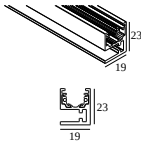

3

Dimtype: niet dimbaar

Uitsparingsmaat (mm): 40

21012 0240 LED POWER SUPPLY 48V-DC / 200W

7

Dimtype: niet dimbaar

Uitsparingsmaat (mm): 40

COMPATIBELE DRAAGSTRUCTUREN

SOLISCAPE profile

Beschikbare kleuren

27111 0020 SOLI - PROFILE 2m

27111 0030 SOLI - PROFILE 3m

Notes:

DELTALIGHT

SOLI - LINE 110 DOWN 930 DIM5

27154 9305 W