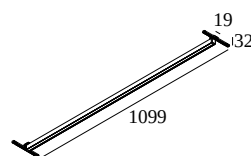

SOLI - LINE 110 DOWN 930 DIM5

27154 9305 W

BESCHIKBAAR IN
ZWART 27154 9305 B
WIT 27154 9305 W

 [Bekijk op website](#)

Algemene info

LOCATIE	binnen
INSTALLATIE	Laagspanningssystemen Laagspanningssysteem montage
STOF EN WATERDICHTHEID	IP20
GEWICHT (KG)	0,6
RICHTBAARHEID	niet richtbaar
INFO	EXCL.LED POWER SUPPLY 48V-DC