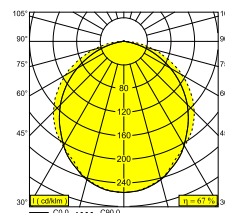

SOLI - LINE 110 DOWN 930 DIM5

27154 9305 W

BESCHIKBAAR IN
ZWART 27154 9305 B
WIT 27154 9305 W

 [Bekijk op website](#)

Algemene info

LOCATIE	binnen
INSTALLATIE	Laagspanningssystemen Laagspanningssysteem montage
STOF EN WATERDICHTHEID	IP20
GEWICHT (KG)	0,6
RICHTBAARHEID	niet richtbaar
INFO	EXCL.LED POWER SUPPLY 48V-DC