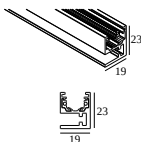

3

Dimtype: niet dimbaar

Uitsparingsmaat (mm): 40

21012 0240 LED POWER SUPPLY 48V-DC / 200W

7

Dimtype: niet dimbaar

Uitsparingsmaat (mm): 40

COMPATIBELE DRAAGSTRUCTUREN

SOLISCAPE profile

Beschikbare kleuren

27111 0020 SOLI - PROFILE 2m

27111 0030 SOLI - PROFILE 3m

Notes:

DELTALIGHT

SOLI - LINE 110 DOWN 930 DIM5

27154 9305 W