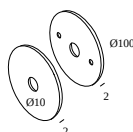

204 00 100 ANO COVERSET R 100 ANO

☐

204 00 100 B COVERSET R 100 B

☐

204 00 100 W COVERSET R 100 W

☐