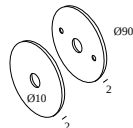

Min. Strom | Max. Strom

**21012 0355** LED POWER SUPPLY 500mA-DC 2CH TW DIM5

2

Dimmtyp: DALI

Ausschnittmaß (mm): 85

#### Coverset

**204 00 90 ANO** COVERSET R 90 ANO

**204 00 90 B** COVERSET R 90 B

**204 00 90 W** COVERSET R 90 W

**204 00 100 ANO** COVERSET R 100 ANO

**204 00 100 B** COVERSET R 100 B

**204 00 100 W** COVERSET R 100 W