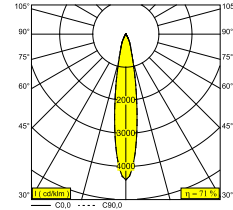

[Auf der Website anzeigen](#)

Allgemeine Information

ANWENDUNGSBEREICH	innenbereich
INSTALLATION	Decke Aufbau
SCHUTZ GEGEN EINDRINGEN	IP20
GEWICHT (KG)	0.6
VERSTELLBARKEIT	0° to 90° schwenkbar, 355° drehbar
INFORMATION	REFLECTOR SP-18° EXCL.LED POWER SUPPLY 500mA-DC TW - (DALI DT8) Optional REFLECTORS 30° & 45° available

Elektrische Informationen

KLASSE	III
ART DER DIMMUNG	Abhängig von der Art der externen Stromversorgung
ENERGIEKLASSE	E
ZERTIFIKATE	CB, ENEC, LCA

Lichtquelle Info

LIGHTSOURCE NAME	LED
LICHTQUELLE	LED array 9W / CRI>90 (R9: 50) / 2700K-6500K / 1087lm
TM-30	rf: 89 / Rg: 100
SDCM	SDCM2
RISIKOGRUPPE	RG1
LM80	L90B10 > 50000
BEAMANGLE	18°
LED -TECHNIK (LICHTQUELLE)	1087lm // 9W // 121lm/W
LED -TECHNIK (LEUCHTE)	776lm // 10,4W // 75lm/W

Erforderliches Zubehör

SPY 66 TUBE
LED POWER SUPPLY 500mA-DC TW

Optionen

COVERSET R 90-100

Zubehör

HONEYCOMB 57
SPREAD LENS 57
LINEAR SPREAD LENS 57
SOFTENING LENS 57
GLASS SBL 57