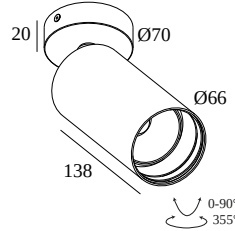

## SPY 66 ON TW 96518

24624 9010 W

ERHÄLTlich IN  
**SCHWARZ** 24624 9010 B  
**VOLLWEISS** 24624 9010 FW  
**WEISS** 24624 9010 W

[Auf der Website anzeigen](#)

### Allgemeine Information

<b>ANWENDUNGSBEREICH</b>	innenbereich
<b>INSTALLATION</b>	Decke Aufbau
<b>SCHUTZ GEGEN EINDRINGEN</b>	IP20
<b>GEWICHT (KG)</b>	0.6
<b>VERSTELLBARKEIT</b>	0° to 90° schwenkbar, 355° drehbar
<b>INFORMATION</b>	REFLECTOR SP-18° EXCL.LED POWER SUPPLY 500mA-DC TW - (DALI DT8) Optional REFLECTORS 30° & 45° available

Min. Strom | Max. Strom

**21012 0355** LED POWER SUPPLY 500mA-DC 2CH TW DIM5

2

Dimmtyp: DALI

Ausschnittmaß (mm): 85