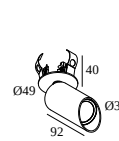

[Веб страница продукта](#)

Общая информация	
ПРЕДНАЗНАЧЕН ДЛЯ УСТАНОВКИ	внутреннее
МОНТАЖ	ПОТОЛОК Полувстраиваемый
РАЗМЕР/ФОРМА МОНТАЖНОГО ОТВЕРСТИЯ(ММ)	круглый - 43
ГЛУБИНА ВСТРАИВАНИЯ	40
ЗАЩИТА ОТ ПЫЛИ И ВЛАГИ	IP20
ВЕС (КГ)	0.3
РЕГУЛИРУЕМОСТЬ	0° to 85° swiveling, 355° rotatable
ИНФОРМАЦИЯ	WALLWASH LENS EXCL.DIMMABLE LED POWER SUPPLY 350mA-DC
Электрические характеристики	
ЭЛЕКТРИЧЕСКАЯ КЛАССИФИКАЦИЯ	III
УПРАВЛЕНИЕ	Согласно внешнего блока питания
КЛАСС ПОТРЕБЛЕНИЯ ЭНЕРГИИ	F
СЕРТИФИКАТЫ	LCA
Характеристики источника света	
LIGHTSOURCE NAME	LED
ТИП ИСТОЧНИКА СВЕТА	LED array 6W / CRI>90 (R9: 50) / 3000K-1800K / 623lm
ТМ-30 ЗНАЧЕНИЯ	rf: 90 / Rg: 99
SDCM	SDCM2
ГРУППА РИСКА	RG1
LM80	L90B10 > 50000
ХАРАКТЕРИСТИКИ ИСТОЧНИКА	623lm // 6W // 105lm/W
ХАРАКТЕРИСТИКИ СВЕТИЛЬНИКА	341lm // 6,9W // 49lm/W
Обязательные комплектующие	
LED POWER SUPPLY 350mA-DC DIM	

300 48 350 ED5 LED POWER CONVERTER 48V-DC to 350 mA-DC / 15W DIM5

2

Тип диммирования: диммированный по протоколу DALI

Размер монтажного отверстия (mm): 45

300 48 350 MDL LED POWER CONVERTER 48V-DC to 350 mA-DC / 15W MDL

Размер монтажного отверстия (mm): 82

300 90 64 LED POWER SUPPLY MULTI-POWER DIM7

3(2)

Тип диммирования: диммированный по протоколу 1-10V или Touch DIM

Размер монтажного отверстия (mm): 72

300 90 67 LED POWER CONVERTER 24V-DC TO MULTI CURRENT 48W DIM9

2->2

Тип диммирования: диммированный по отсечке фазы

Размер монтажного отверстия (mm): 50

21012 0298 LED POWER SUPPLY MULTI POWER 250-900 / 20W DIM8

2

Тип диммирования: диммированный по отсечке фазы

Размер монтажного отверстия (mm): 48