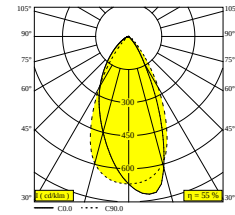

[Веб страница продукта](#)

Общая информация	
ПРЕДНАЗНАЧЕН ДЛЯ УСТАНОВКИ	внутреннее
МОНТАЖ	ПОТОЛОК Полувстраиваемый
РАЗМЕР/ФОРМА МОНТАЖНОГО ОТВЕРСТИЯ(ММ)	круглый - 43
ГЛУБИНА ВСТРАИВАНИЯ	40
ЗАЩИТА ОТ ПЫЛИ И ВЛАГИ	IP20
ВЕС (КГ)	0.3
РЕГУЛИРУЕМОСТЬ	0° to 85° swiveling, 355° rotatable
ИНФОРМАЦИЯ	WALLWASH LENS EXCL.DIMMABLE LED POWER SUPPLY 350mA-DC
Электрические характеристики	
ЭЛЕКТРИЧЕСКАЯ КЛАССИФИКАЦИЯ	III
УПРАВЛЕНИЕ	Согласно внешнего блока питания
КЛАСС ПОТРЕБЛЕНИЯ ЭНЕРГИИ	F
СЕРТИФИКАТЫ	LCA
Характеристики источника света	
LIGHTSOURCE NAME	LED
ТИП ИСТОЧНИКА СВЕТА	LED array 6W / CRI>90 (R9: 50) / 3000K-1800K / 623lm
ТМ-30 ЗНАЧЕНИЯ	rf: 90 / Rg: 99
SDCM	SDCM2
ГРУППА РИСКА	RG1
LM80	L90B10 > 50000
ХАРАКТЕРИСТИКИ ИСТОЧНИКА	623lm // 6W // 105lm/W
ХАРАКТЕРИСТИКИ СВЕТИЛЬНИКА	341lm // 6,9W // 49lm/W
Обязательные комплектующие	
LED POWER SUPPLY 350mA-DC DIM	