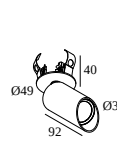

BIAŁY-BIAŁY 24153 9000 W-W

[Zobacz na stronie internetowej](#)

Ogólne informacje

LOKALIZACJA	wewnętrzne
MONTAŻ	Sufit Półwpuszczany
KSZTAŁT/WIELKOŚĆ WYCIĘCIA	okrągłe - 43
GŁĘBOKOŚĆ WPUSZCZENIA (MM)	40
STOPIEŃ OCHRONY	IP20
WAGA (KG)	0.3
MOŻLIWOŚĆ REGULACJI	0° to 85° obrotowe, 355° obrotowy
INFORMACJA	WALLWASH LENS EXCL.DIMMABLE LED POWER SUPPLY 350mA-DC

Wymiar wycięcia (mm): 30

300 48 350 ED5 LED POWER CONVERTER 48V-DC to 350 mA-DC / 15W DIM5

2

Typ ściemniania: ściemniany poprzez DALI

Wymiar wycięcia (mm): 45

300 48 350 MDL LED POWER CONVERTER 48V-DC to 350 mA-DC / 15W MDL

Wymiar wycięcia (mm): 82

300 90 64 LED POWER SUPPLY MULTI-POWER DIM7

3(2)

Typ ściemniania: ściemniany poprzez 1-10V lub przycisk zwierny

Wymiar wycięcia (mm): 72

300 90 67 LED POWER CONVERTER 24V-DC TO MULTI CURRENT 48W DIM9

Wymiar wycięcia (mm): 54

21012 0268 LED POWER SUPPLY MULTI POWER 200-350 / 15W DIM8

2->2

Typ ściemniania: ściemniany poprzez odcięcie fazy

Wymiar wycięcia (mm): 50

21012 0298 LED POWER SUPPLY MULTI POWER 250-900 / 20W DIM8