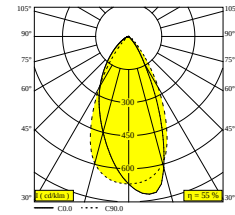

[Bekijk op website](#)

Algemene info

LOCATIE	binnen
INSTALLATIE	Plafond Half inbouw
ZAAGMAAT/OPENING (MM)	rond - 43
INBOUWDIEPTE (MM)	40
STOF EN WATERDICHTHEID	IP20
GEWICHT (KG)	0.3
RICHTBAARHEID	0° tot 85° zwenkbaar, 355° roteerbaar
INFO	WALLWASH LENS EXCL.DIMMABLE LED POWER SUPPLY 350mA-DC