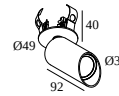

[Bekijk op website](#)

Algemene info

LOCATIE	binnen
INSTALLATIE	Plafond Half inbouw
ZAAGMAAT/OPENING (MM)	rond - 43
INBOUWDIEPTE (MM)	40
STOF EN WATERDICHTHEID	IP20
GEWICHT (KG)	0.3
RICHTBAARHEID	0° tot 85° zwenkbaar, 355° roteerbaar
INFO	WALLWASH LENS EXCL.DIMMABLE LED POWER SUPPLY 350mA-DC

Uitsparingsmaat (mm): 30

300 48 350 ED5 LED POWER CONVERTER 48V-DC to 350 mA-DC / 15W DIM5

2

Dimtype: DALI

Uitsparingsmaat (mm): 45

300 48 350 MDL LED POWER CONVERTER 48V-DC to 350 mA-DC / 15W MDL

2

Dimtype: niet dimbaar