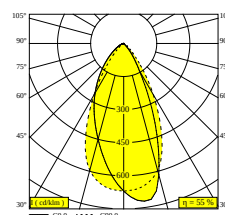

 [Visualizza sul sito web](#)

Informazioni generali

AMBIENTE	indoor
IP	Soffitto Semi incassato
DIMENSIONE DEL FORO (MM)	rotondo - 43
PROFONDITÀ DI INCASSO (MM)	40
PROTEZIONE DELL'INGRESSO	IP20
PESO (KG)	0.3
ORIENTABILITÀ	0° to 85° girevole, 355° rotazione
INFORMAZIONI	WALLWASH LENS EXCL.DIMMABLE LED POWER SUPPLY 350mA-DC