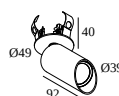

 [Visualizza sul sito web](#)

Informazioni generali

AMBIENTE	indoor
IP	Soffitto Semi incassato
DIMENSIONE DEL FORO (MM)	rotondo - 43
PROFONDITÀ DI INCASSO (MM)	40
PROTEZIONE DELL'INGRESSO	IP20
PESO (KG)	0.3
ORIENTABILITÀ	0° to 85° girevole, 355° rotazione
INFORMAZIONI	WALLWASH LENS EXCL.DIMMABLE LED POWER SUPPLY 350mA-DC

Dimensione del foro (mm): 30

300 48 350 ED5 LED POWER CONVERTER 48V-DC to 350 mA-DC / 15W DIM5

2

Tipo di regolazione: DALI

Dimensione del foro (mm): 45

300 48 350 MDL LED POWER CONVERTER 48V-DC to 350 mA-DC / 15W MDL

2->2

Tipo di regolazione: con taglio di fase

Dimensione del foro (mm): 50

21012 0298 LED POWER SUPPLY MULTI POWER 250-900 / 20W DIM8

2

Tipo di regolazione: con taglio di fase

Dimensione del foro (mm): 48

21012 0308 LED POWER SUPPLY 350mA / 7,35W DIM8