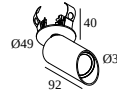

SPY 39 CLIP WALLWASH SOFT 930

24153 9000 B-B

DISPONIBLE EN

NEGRO-NEGRO 24153 9000 B-B
ALU CEPILLADO-NEGRO 24153 9000 BRA-B
ANTRACITA CEPILLADO-NEGRO 24153 9000 BRAT-B
COBRE CEPILLADO-NEGRO 24153 9000 BRCU-B
ORO CEPILLADO-NEGRO 24153 9000 BRG-B
BRONCE VIEJO CEPILLADO-NEGRO 24153 9000 BROB-B
FLEMISH BRONZE-BLACK 24153 9000 FBR-B
FLEMISH GOLD-BLACK 24153 9000 FG-B
BLANCO COMPLETO 24153 9000 FW
ORO COLOREADO-NEGRO 24153 9000 GC-B
BLANCO-BLANCO 24153 9000 W-W

[Ver en el sitio web](#)

Información general	
UBICACIÓN	interior
INSTALACIÓN	Techo Semiempotrado
FORMA/TAMAÑO DE CORTE (MM)	redondo - 43
PROFUNDIDAD EMPOTRADA (MM)	40
PROTECCIÓN DE INGRESO	IP20
PESO (KG)	0.3
CAPACIDAD DE AJUSTE	0° to 85° giratorio, 355° orientable
INFORMACIÓN	WALLWASH LENS EXCL.DIMMABLE LED POWER SUPPLY 350mA-DC
Información eléctrica	
CLASE	III
TIPO DE ATENUACIÓN	dependiendo del tipo de fuente de alimentación externa
CLASIFICACIÓN ENERGÉTICA	F
CERTIFICADOS	LCA
Información de la fuente de luz	
LIGHTSOURCE NAME	LED
FUENTE DE LUZ	LED array 6W / CRI>90 (R9: 50) / 3000K-1800K / 623lm
TM-30-15 VALUES	rf: 90 / Rg: 99
SDCM	SDCM2
GRUPO DE RIESGO	RG1
LM80	L90B10 > 50000
INFORMACIÓN TÉCNICA LED (FUENTE DE LUZ)	623lm // 6W // 105lm/W
INFORMACIÓN TÉCNICA LED (LUMINARIA)	341lm // 6,9W // 49lm/W

Requisitos

LED POWER SUPPLY 350mA-DC DIM