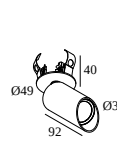

[Auf der Website anzeigen](#)

| Allgemeine Information | |
|---|--|
| ANWENDUNGSBEREICH | innenbereich |
| INSTALLATION | Decke Halbeinbau |
| FORM / GRÖSSE DES AUSSCHNITTS (MM) | rund - 43 |
| EINBAUTIEFE (MM) | 40 |
| SCHUTZ GEGEN EINDRINGEN | IP20 |
| GEWICHT (KG) | 0.3 |
| VERSTELLBARKEIT | 0° to 85° schwenkbar, 355° drehbar |
| INFORMATION | WALLWASH LENS EXCL.DIMMABLE LED POWER SUPPLY 350mA-DC |

300 48 350 ED5 LED POWER CONVERTER 48V-DC to 350 mA-DC / 15W DIM5

2

Dimmtyp: DALI

Ausschnittmaß (mm): 45

300 48 350 MDL LED POWER CONVERTER 48V-DC to 350 mA-DC / 15W MDL

2

Dimmtyp: nicht dimmbar

Ausschnittmaß (mm): 30

Dimmtyp: 1-10V

Ausschnittmaß (mm): 54

21012 0035 LED POWER SUPPLY MULTI POWER DIM5

3

Dimmtyp: DALI

Ausschnittmaß (mm): 54

21012 004W LED POWER SUPPLY MULTI-POWER WDL

4(4)

2->2

Dimmtyp: Phasenabschnitt

Ausschnittmaß (mm): 50

21012 0298 LED POWER SUPPLY MULTI POWER 250-900 / 20W DIM8

2

Dimmtyp: Phasenabschnitt

Ausschnittmaß (mm): 48

21012 0308 LED POWER SUPPLY 350mA / 7,35W DIM8