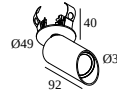

[Bekijk op website](#)

Algemene info

LOCATIE	binnen
INSTALLATIE	Plafond Half inbouw
ZAAGMAAT/OPENING (MM)	rond - 43
INBOUWDIEPTE (MM)	40
STOF EN WATERDICHTHEID	IP20
GEWICHT (KG)	0.3
RICHTBAARHEID	0° tot 85° zwenkbaar, 355° roteerbaar
INFO	WALLWASH LENS EXCL.DIMMABLE LED POWER SUPPLY 350mA-DC